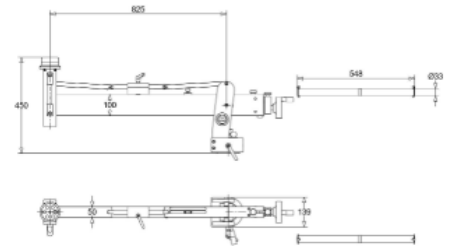

Technical data:

Weight Gewicht	48,83 lb 22,15 kg
Dimensions when packed Packmaße	45,27 x 13,78 x 9,84 in 115 x 35 x 25 cm
Max. payload Max. Zuladung	66,14 lb 30kg
Counterweight Gegengewicht	141,095 lb 64 kg (4 x 16 kg)

Technical drawing:

MovieTech Mini Jib