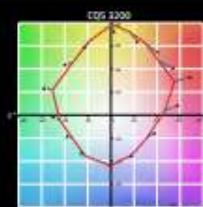

LUX	FC
1 m 22000	2077
2 m 5500	519
3 m 3300	311
15 m 330	31
35 m 170	16

5520K
DS1 DS6 BS

3350K
DS1 DS6 BS

DS1	20deg
Beam Angle	116x116mm 1.3kg / 6" x 6" 2.8lb
Dimensions of the Module	630x320x180mm 9kg / 17"x13"x7" 11lb
Dimensions of the Package	100w
Power Draw	